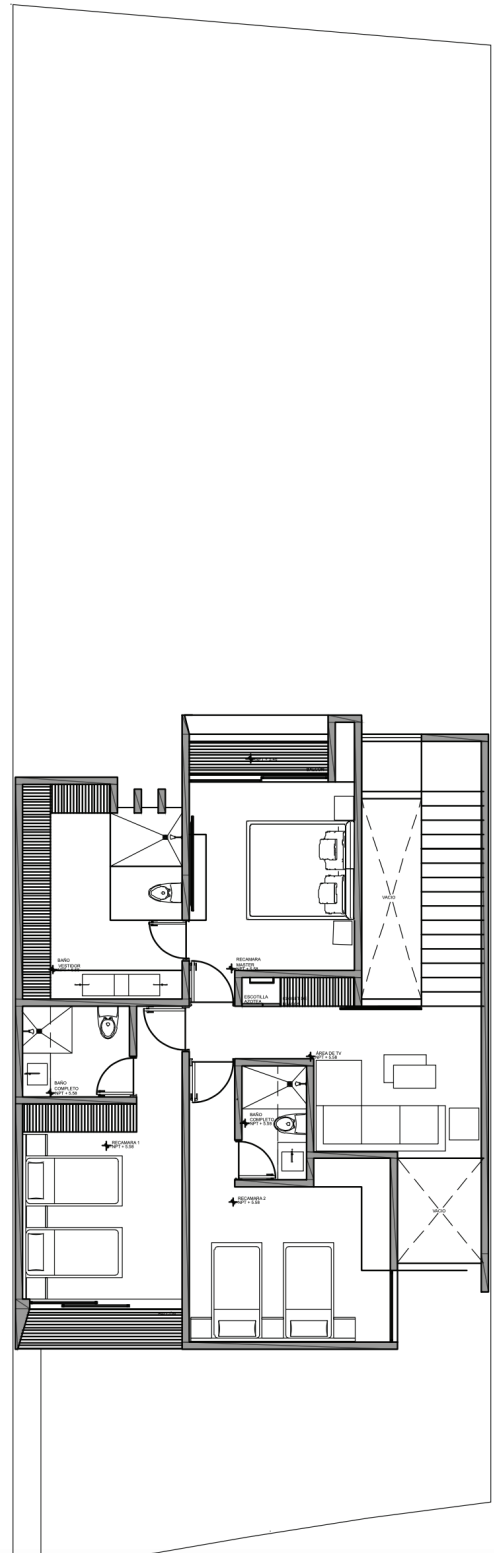

# PLANTAS ARQUITECTÓNICAS 3 NIVELES

ESTANCIA  
DOBLE ALTURA  
JARDIN  
BALCÓNES  
COMEDOR  
COCINA CON  
DESAYUNADOR  
DESPENSA  
ESTUDIO  
CUARTO DE TV  
3 RECAMARAS  
PRINCIPAL CON  
BAÑO VESTIDOR

PLANTA  
SÓTANO

**TERRAZA**  
**BAÑO DE VISITAS**  
**ÁREA DE LAVADO**  
**CUARTO Y BAÑO**  
**DE SERVICIO**  
**4 LUGARES DE**  
**ESTACIONAMIENTO**

**PLANTA**  
**BAJA**

**317 M2**  
TERRENO

**328M2**  
CONSTRUCCIÓN

**PLANTA  
ALTA**