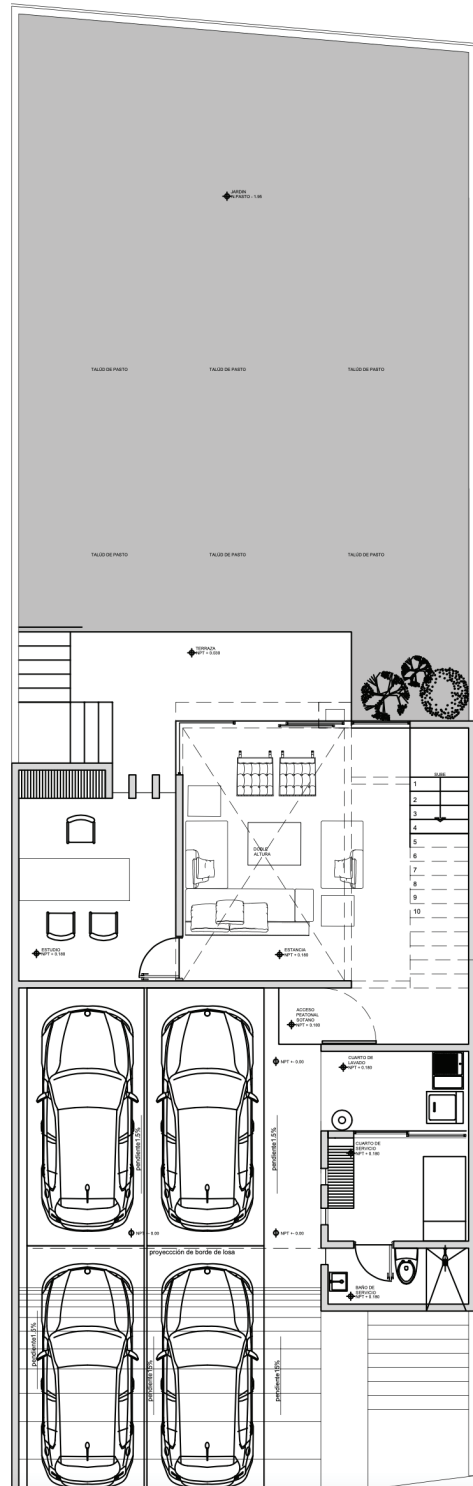

SEGURIDAD 24 / 7

**CASA  
LV/2**

**UBICADA A  
10 MINUTOS  
DE PERIFÉRICO  
POR  
AV. SUPER  
LOMAS  
VERDES.**

**CASA  
LV/2**

# PLANTAS ARQUITECTÓNICAS 3 NIVELES

ESTANCIA  
DOBLE ALTURA  
JARDIN  
BALCÓNES  
COMEDOR  
COCINA CON  
DESAYUNADOR  
DESPENSA  
ESTUDIO  
CUARTO DE TV  
3 RECAMARAS  
PRINCIPAL CON  
BAÑO VESTIDOR

PLANTA  
SÓTANO

**TERRAZA**  
**BAÑO DE VISITAS**  
**ÁREA DE LAVADO**  
**CUARTO Y BAÑO**  
**DE SERVICIO**  
**4 LUGARES DE**  
**ESTACIONAMIENTO**

**PLANTA**  
**BAJA**

**317 M2**  
TERRENO

**328M2**  
CONSTRUCCIÓN

**PLANTA  
ALTA**