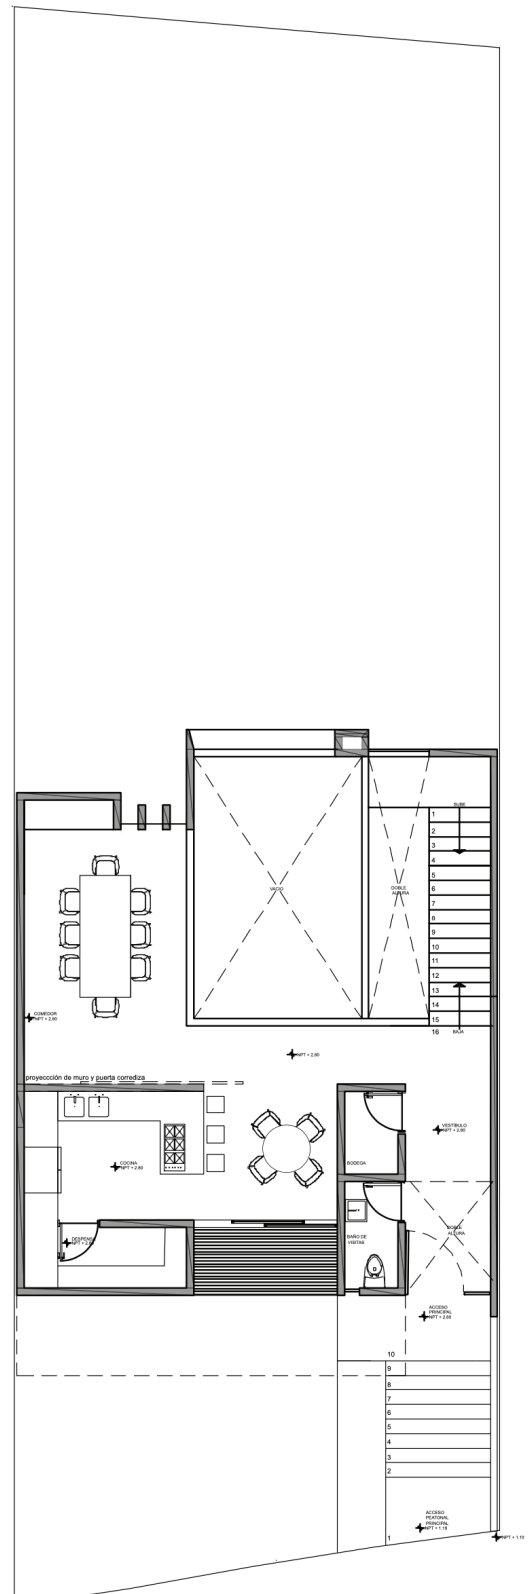

# CASA LV/2

EL LUGAR QUE  
ESPERABAS  
PARA VIVIR

6TA /  
SECCIÓN

[dmarq.mx](http://dmarq.mx)

LOMAS VERDES / NAUCÁLPAN EDO / MX

**DMA**  
arquitectos

VISTA A ZONA  
FEDERAL  
ARBOLADA

CALLE PRIVADA  
CON ACCESO  
CONTROLADO

SEGURIDAD 24 / 7

**CASA  
LV/2**

**UBICADA A  
10 MINUTOS  
DE PERIFÉRICO  
POR  
AV. SUPER  
LOMAS  
VERDES.**

**CASA  
LV/2**

# PLANTAS ARQUITECTÓNICAS 3 NIVELES

ESTANCIA  
DOBLE ALTURA  
JARDIN  
BALCÓNES  
COMEDOR  
COCINA CON  
DESAYUNADOR  
DESPENSA  
ESTUDIO  
CUARTO DE TV  
3 RECAMARAS  
PRINCIPAL CON  
BAÑO VESTIDOR

PLANTA  
SÓTANO

**TERRAZA**  
**BAÑO DE VISITAS**  
**ÁREA DE LAVADO**  
**CUARTO Y BAÑO**  
**DE SERVICIO**  
**4 LUGARES DE**  
**ESTACIONAMIENTO**

**PLANTA**  
**BAJA**

**317 M2**  
TERRENO

**328M2**  
CONSTRUCCIÓN

**PLANTA  
ALTA**