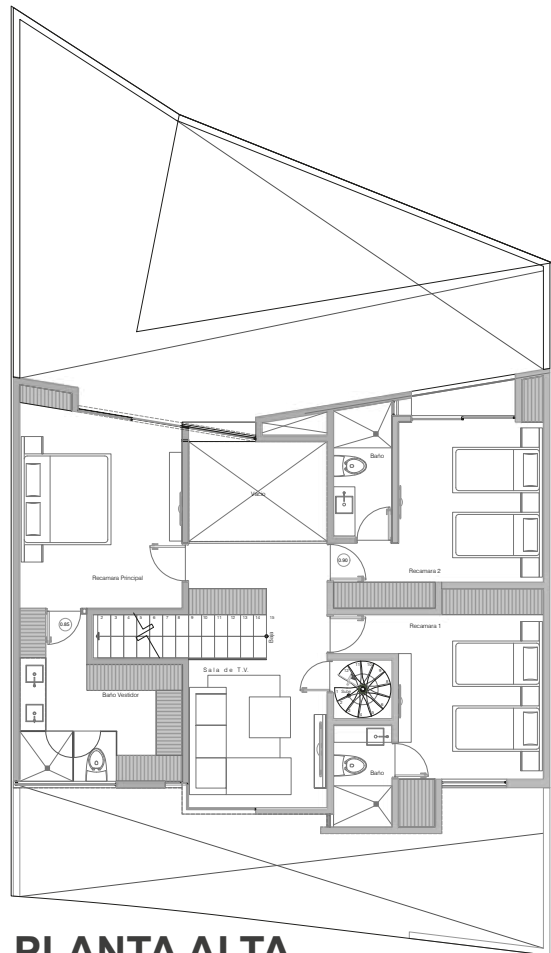

CASA LV 5

PLANTAS ARQUITECTÓNICAS

3 NIVELES

**DOBLE ALTURA
JARDIN
BALCÓN
ESTANCIA
COMEDOR
COCINA CON
DESAYUNADOR
DESPENSA
3 RECAMARAS
PRINCIPAL CON
BAÑO VESTIDOR**

PLANTA BAJA

**Luis G Osollo Lote 5 Mz 13
Lomas Verdes / 6ta sección
Naucalpan Edo/Mx.**

www.dmarq.mx

**TERRAZA
SALA DE TV
BAÑO DE VISITAS
ÁREA DE LAVADO
CUARTO Y BAÑO
DE SERVICIO
3 LUGARES DE
ESTACIONAMIENTO**

249 M2

PLANTA ALTA

PLANTA AZOTEA

norte

norte