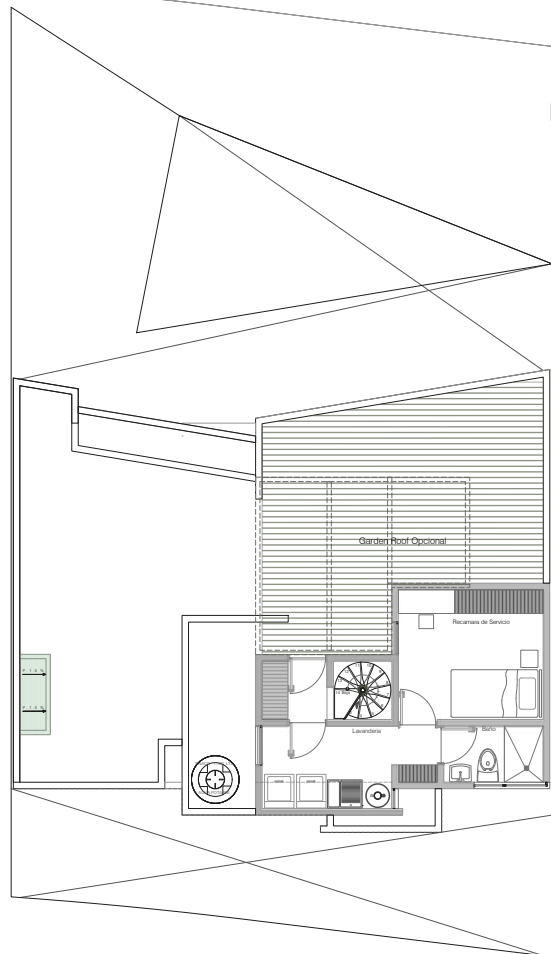

CASA LV 5

PLANTAS ARQUITECTÓNICAS

3 NIVELES

**DOBLE ALTURA
JARDIN
BALCÓN
ESTANCIA
COMEDOR
COCINA CON
DESAYUNADOR
DESPENSA
3 RECAMARAS
PRINCIPAL CON
BAÑO VESTIDOR**

PLANTA BAJA

**Luis G Osollo Lote 5 Mz 13
Lomas Verdes / 6ta sección
Naucalpan Edo/Mx.**

www.dmarq.mx

**TERRAZA
SALA DE TV
BAÑO DE VISITAS
ÁREA DE LAVADO
CUARTO Y BAÑO
DE SERVICIO
3 LUGARES DE
ESTACIONAMIENTO**

249 M2

PLANTA ALTA

PLANTA AZOTEA

norte

norte