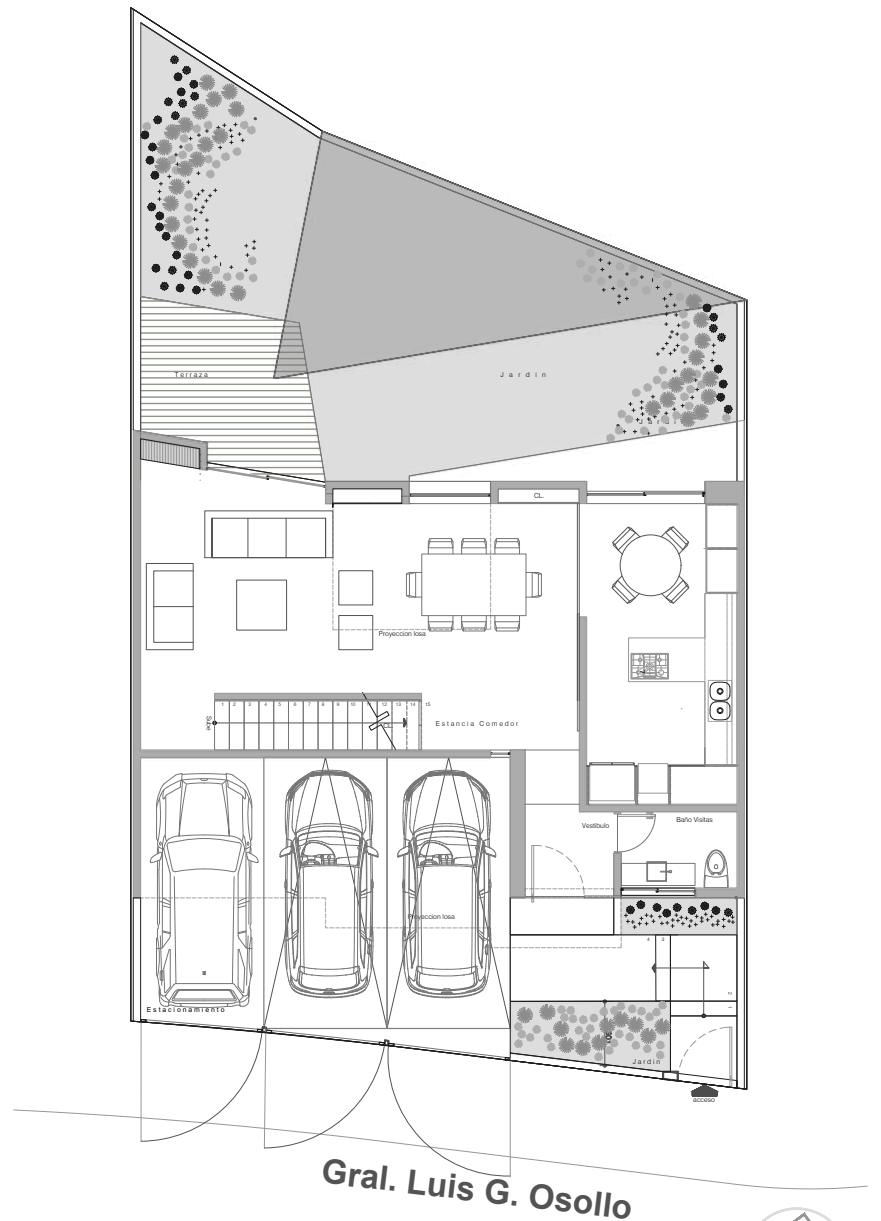

EL LUGAR QUE
ESPERABAS
PARA VIVIR

CASA LV5

6TA

SECCIÓN
DE LOMAS VERDES
NAUCÁLPAN EDO / MX

DMA
arquitectos

www.dmarq.mx

**VISTA A ZONA FEDERAL ARBOLADA
CALLE PRIVADA CON ACCESO
CONTROLADO
SEGURIDAD 24 / 7**

Ubicada a 10 minutos
de Periférico por
Av. Super Lomas Verdes.

CASA LV 5

PLANTAS ARQUITECTÓNICAS

3 NIVELES

**DOBLE ALTURA
JARDIN
BALCÓN
ESTANCIA
COMEDOR
COCINA CON
DESAYUNADOR
DESPENSA
3 RECAMARAS
PRINCIPAL CON
BAÑO VESTIDOR**

PLANTA BAJA

**Luis G Osollo Lote 5 Mz 13
Lomas Verdes / 6ta sección
Naucalpan Edo/Mx.**

www.dmarq.mx

**TERRAZA
SALA DE TV
BAÑO DE VISITAS
ÁREA DE LAVADO
CUARTO Y BAÑO
DE SERVICIO
3 LUGARES DE
ESTACIONAMIENTO**

249 M2

PLANTA ALTA

PLANTA AZOTEA

norte

norte