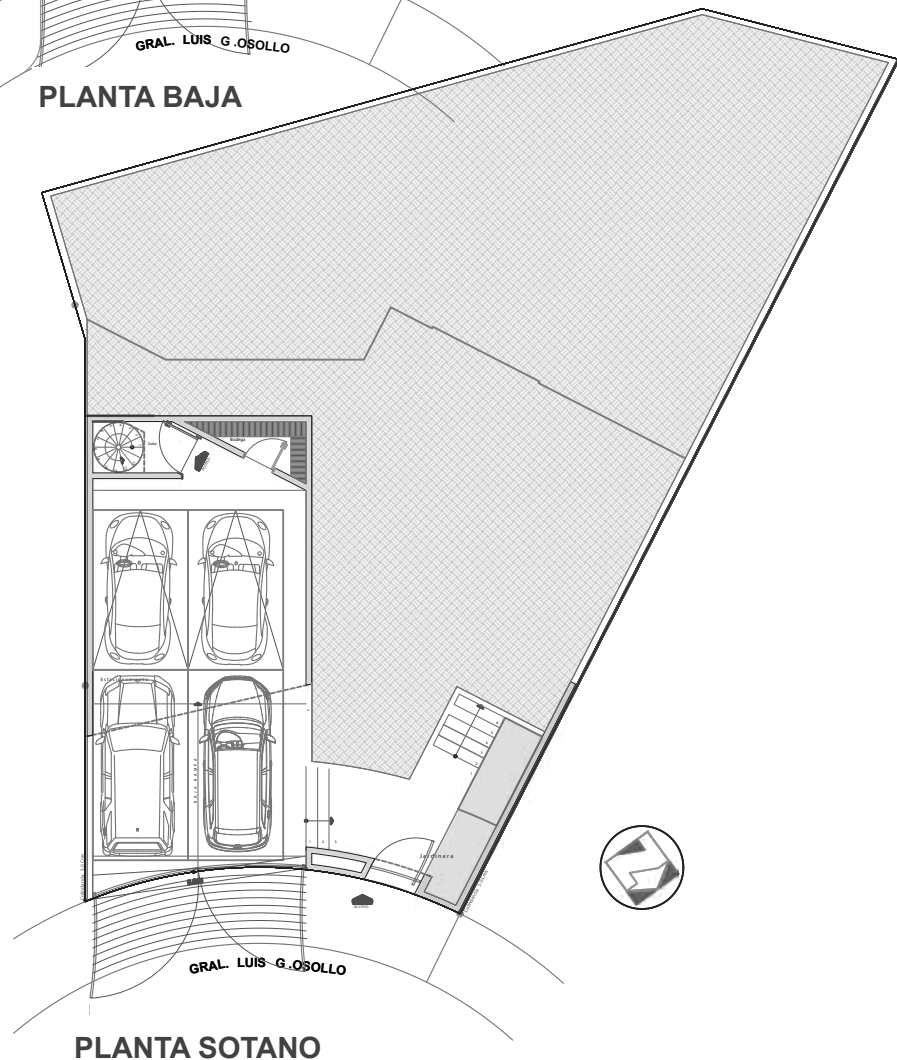

# CASA LV7

**6TA**

**SECCIÓN  
DE LOMAS VERDES  
NAUCÁLPAN EDO / MX**

**M|DMA**  
dmarq.mx

**VISTA A ZONA FEDERAL ARBOLADA  
CALLE PRIVADA CON ACCESO  
CONTROLADO  
SEGURIDAD 24 / 7**

Ubicada a 10 minutos  
de Periférico por  
**Av. Super Lomas  
Verdes.**

# PLANTAS ARQUITECTÓNICAS 4 NIVELES

DOBLE ALTURA  
JARDÍN  
BALCÓN  
ESTANCIA  
COMEDOR  
COCINA CON  
DESAYUNADOR  
DESPENSA  
3 RECAMARAS  
PRINCIPAL CON  
BAÑO VESTIDOR  
ESTUDIO O 4TA  
RECAMARA

Luis G Osollo Lote 7 Mz 13  
Lomas Verdes / 6ta sección  
Naucalpan Edo/Mx.

**TERRAZA  
SALA DE TV  
BAÑO DE VISITAS  
ÁREA DE LAVADO  
CUARTO Y BAÑO  
DE SERVICIO  
4 LUGARES DE  
ESTACIONAMIENTO  
BODEGA**

**TERRENO  
332.50 M2  
CONSTRUCCIÓN  
383 M2**

PLANTA ALTA

PLANTA AZOTEA