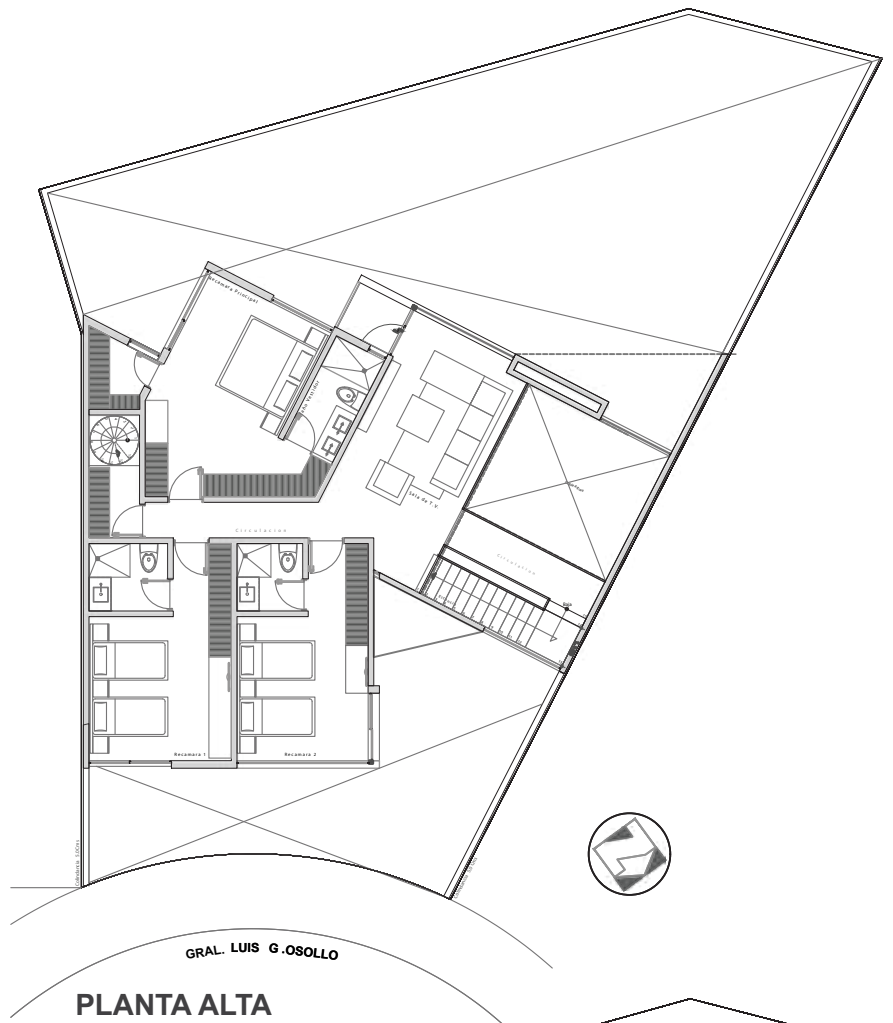

# PLANTAS ARQUITECTÓNICAS 4 NIVELES

DOBLE ALTURA  
JARDÍN  
BALCÓN  
ESTANCIA  
COMEDOR  
COCINA CON  
DESAYUNADOR  
DESPENSA  
3 RECAMARAS  
PRINCIPAL CON  
BAÑO VESTIDOR  
ESTUDIO O 4TA  
RECAMARA

Luis G Osollo Lote 7 Mz 13  
Lomas Verdes / 6ta sección  
Naucalpan Edo/Mx.

**TERRAZA  
SALA DE TV  
BAÑO DE VISITAS  
ÁREA DE LAVADO  
CUARTO Y BAÑO  
DE SERVICIO  
4 LUGARES DE  
ESTACIONAMIENTO  
BODEGA**

**TERRENO  
332.50 M2  
CONSTRUCCIÓN  
383 M2**

PLANTA ALTA

PLANTA AZOTEA