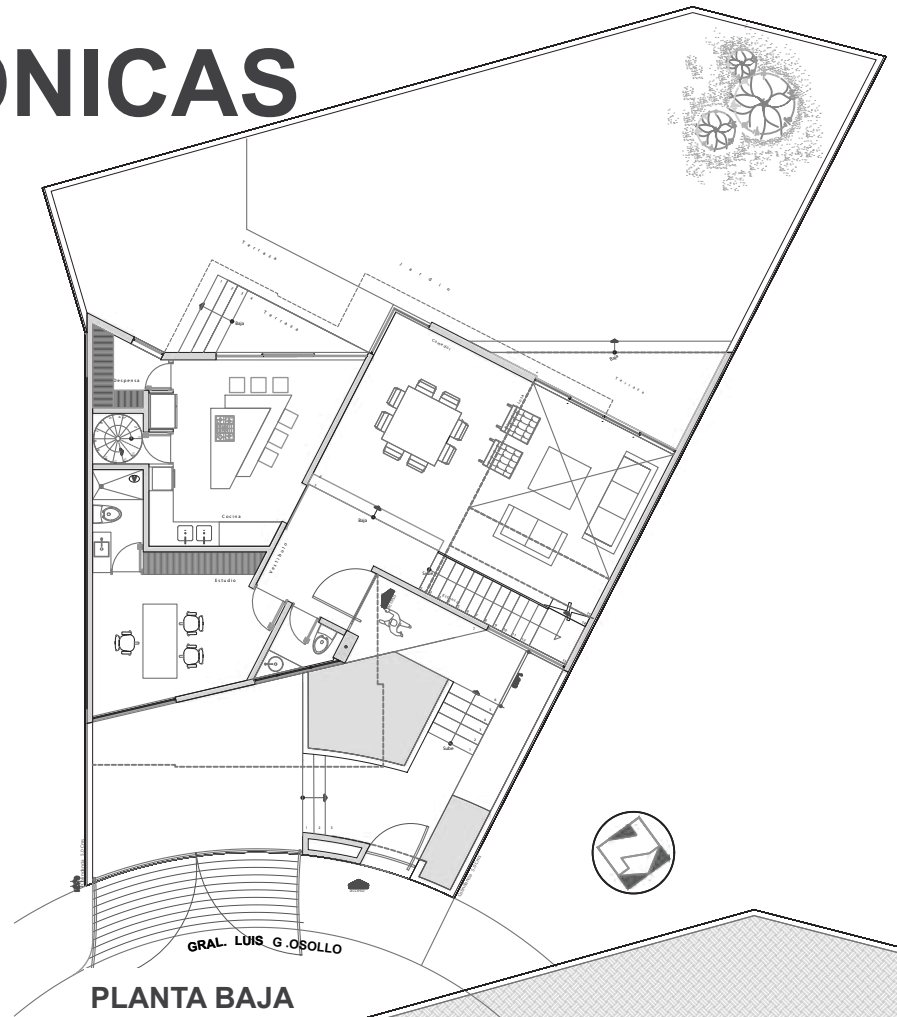

# CASA LV7

**6TA**

**SECCIÓN  
DE LOMAS VERDES  
NAUCÁLPAN EDO / MX**

**M|DMA**  
dmarq.mx

**VISTA A ZONA FEDERAL ARBOLADA  
CALLE PRIVADA CON ACCESO  
CONTROLADO  
SEGURIDAD 24 / 7**

Ubicada a 10 minutos  
de Periférico por  
**Av. Super Lomas  
Verdes.**

# PLANTAS ARQUITECTÓNICAS 4 NIVELES

DOBLE ALTURA  
JARDÍN  
BALCÓN  
ESTANCIA  
COMEDOR  
COCINA CON  
DESAYUNADOR  
DESPENSA  
3 RECAMARAS  
PRINCIPAL CON  
BAÑO VESTIDOR  
ESTUDIO O 4TA  
RECAMARA

Luis G Osollo Lote 7 Mz 13  
Lomas Verdes / 6ta sección  
Naucalpan Edo/Mx.

**TERRAZA  
SALA DE TV  
BAÑO DE VISITAS  
ÁREA DE LAVADO  
CUARTO Y BAÑO  
DE SERVICIO  
4 LUGARES DE  
ESTACIONAMIENTO  
BODEGA**

**TERRENO  
332.50 M2  
CONSTRUCCIÓN  
383 M2**

PLANTA ALTA

PLANTA AZOTEA