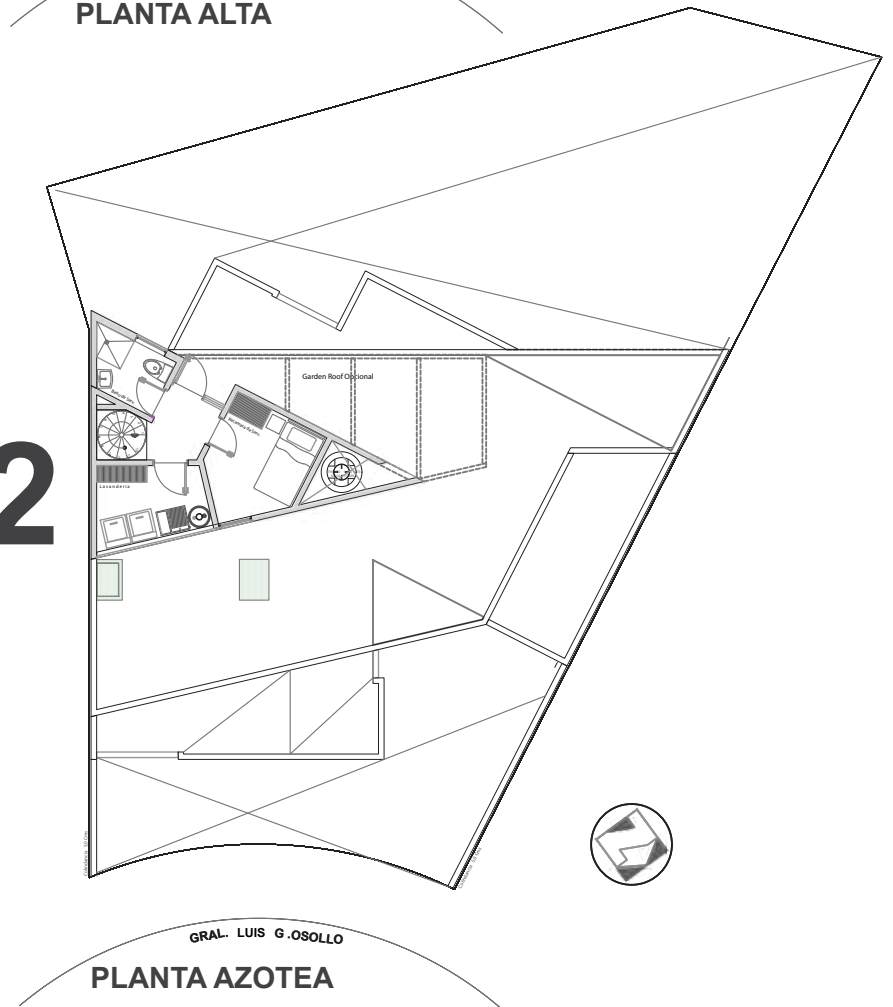

# PLANTAS ARQUITECTÓNICAS 4 NIVELES

DOBLE ALTURA  
JARDÍN  
BALCÓN  
ESTANCIA  
COMEDOR  
COCINA CON  
DESAYUNADOR  
DESPENSA  
3 RECAMARAS  
PRINCIPAL CON  
BAÑO VESTIDOR  
ESTUDIO O 4TA  
RECAMARA

Luis G Osollo Lote 7 Mz 13  
Lomas Verdes / 6ta sección  
Naucalpan Edo/Mx.

**TERRAZA  
SALA DE TV  
BAÑO DE VISITAS  
ÁREA DE LAVADO  
CUARTO Y BAÑO  
DE SERVICIO  
4 LUGARES DE  
ESTACIONAMIENTO  
BODEGA**

**TERRENO  
332.50 M2  
CONSTRUCCIÓN  
383 M2**

PLANTA ALTA

PLANTA AZOTEA