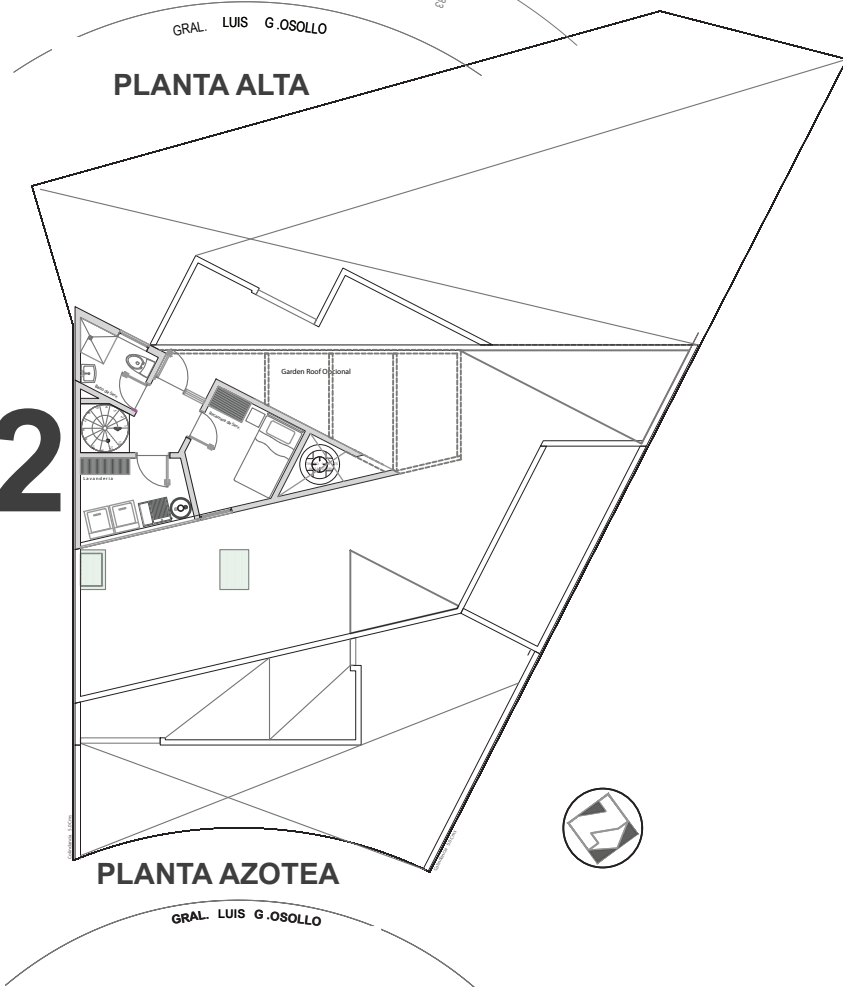

CASA LV7

PLANTAS ARQUITECTÓNICAS 4 NIVELES

DOBLE ALTURA
JARDÍN
BALCÓN
ESTANCIA
COMEDOR
COCINA CON
DESAYUNADOR
DESPENSA
3 RECAMARAS
PRINCIPAL CON
BAÑO VESTIDOR
ESTUDIO O 4TA
RECAMARA

Luis G Osollo Lote 7 Mz 13
Lomas Verdes / 6ta sección
Naucalpan Edo/Mx.

**TERRAZA
SALA DE TV
BAÑO DE VISITAS
ÁREA DE LAVADO
CUARTO Y BAÑO
DE SERVICIO
4 LUGARES DE
ESTACIONAMIENTO
BODEGA**

**TERRENO
332.50 M²
CONSTRUCCIÓN
383 M²**

PLANTA ALTA

PLANTA AZOTEA