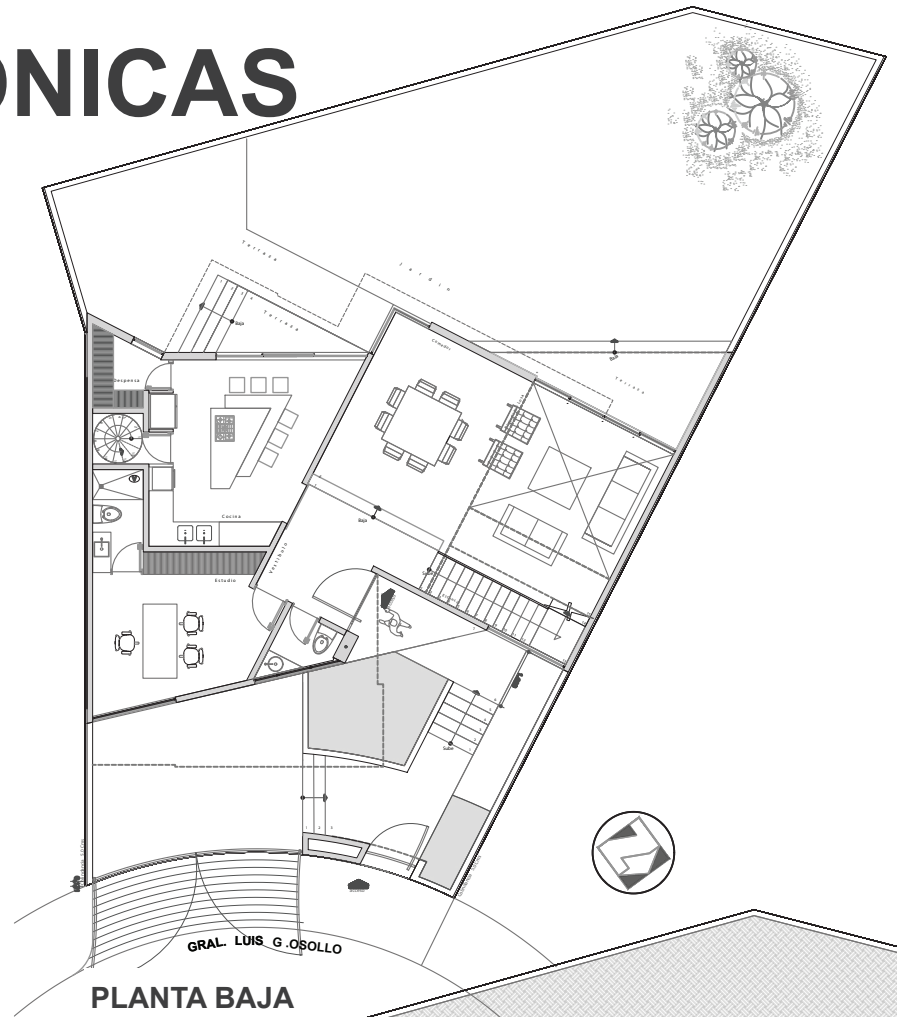

**EL LUGAR QUE
ESPERABAS
PARA VIVIR**

CASA LV7

6TA

**SECCIÓN
DE LOMAS VERDES
NAUCÁLPAN EDO / MX**

M | DMA
dmarq.mx

**VISTA A ZONA FEDERAL ARBOLADA
CALLE PRIVADA CON ACCESO
CONTROLADO
SEGURIDAD 24 / 7**

Ubicada a 10 minutos
de Periférico por
**Av. Super Lomas
Verdes.**

CASA LV7

PLANTAS ARQUITECTÓNICAS 4 NIVELES

DOBLE ALTURA
JARDÍN
BALCÓN
ESTANCIA
COMEDOR
COCINA CON
DESAYUNADOR
DESPENSA
3 RECAMARAS
PRINCIPAL CON
BAÑO VESTIDOR
ESTUDIO O 4TA
RECAMARA

Luis G Osollo Lote 7 Mz 13
Lomas Verdes / 6ta sección
Naucalpan Edo/Mx.

**TERRAZA
SALA DE TV
BAÑO DE VISITAS
ÁREA DE LAVADO
CUARTO Y BAÑO
DE SERVICIO
4 LUGARES DE
ESTACIONAMIENTO
BODEGA**

**TERRENO
332.50 M²
CONSTRUCCIÓN
383 M²**

PLANTA ALTA

PLANTA AZOTEA