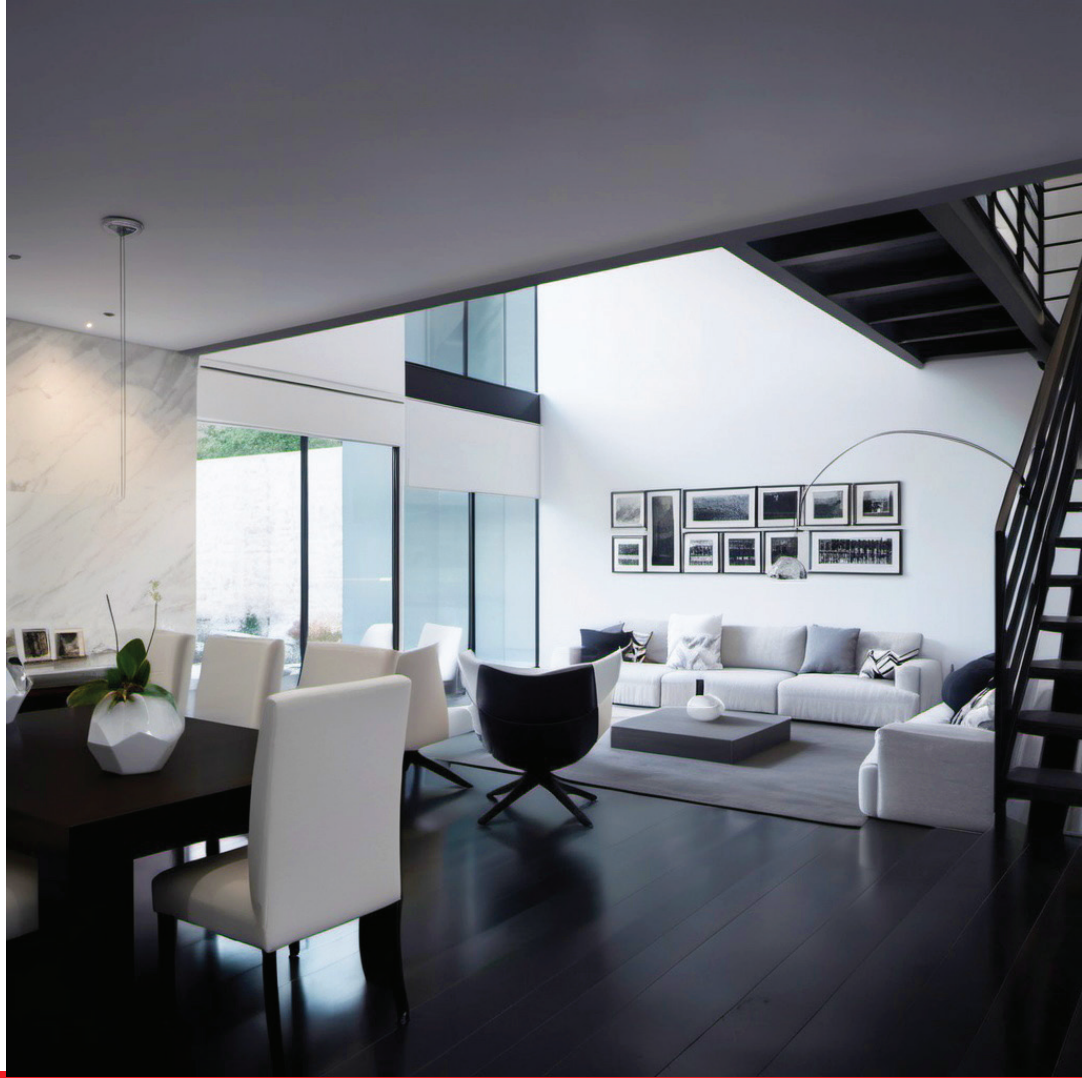

**EL LUGAR QUE
ESPERABAS
PARA VIVIR**

CASA LV7

6TA

**SECCIÓN
DE LOMAS VERDES
NAUCÁLPAN EDO / MX**

M | DMA
dmarq.mx

**VISTA A ZONA FEDERAL ARBOLADA
CALLE PRIVADA CON ACCESO
CONTROLADO
SEGURIDAD 24 / 7**

Ubicada a 10 minutos
de Periférico por
**Av. Super Lomas
Verdes.**

CASA LV7

PLANTAS ARQUITECTÓNICAS 4 NIVELES

DOBLE ALTURA
JARDÍN
BALCÓN
ESTANCIA
COMEDOR
COCINA CON
DESAYUNADOR
DESPENSA
3 RECAMARAS
PRINCIPAL CON
BAÑO VESTIDOR
ESTUDIO O 4TA
RECAMARA

Luis G Osollo Lote 7 Mz 13
Lomas Verdes / 6ta sección
Naucalpan Edo/Mx.