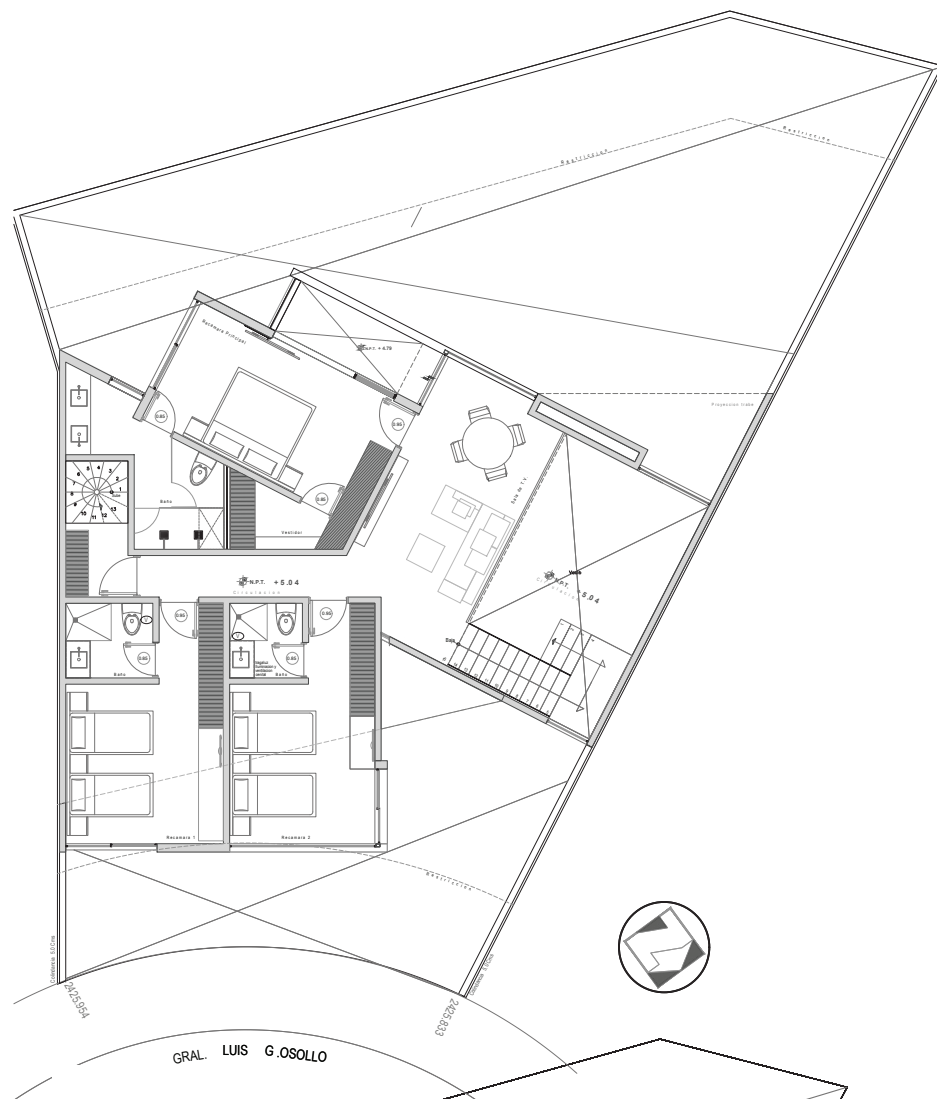

CASA LV7

PLANTAS ARQUITECTÓNICAS 4 NIVELES

DOBLE ALTURA
JARDÍN
BALCÓN
ESTANCIA
COMEDOR
COCINA CON
DESAYUNADOR
DESPENSA
3 RECAMARAS
PRINCIPAL CON
BAÑO VESTIDOR
ESTUDIO O 4TA
RECAMARA

Luis G Osollo Lote 7 Mz 13
Lomas Verdes / 6ta sección
Naucalpan Edo/Mx.

**TERRAZA
SALA DE TV
BAÑO DE VISITAS
ÁREA DE LAVADO
CUARTO Y BAÑO
DE SERVICIO
4 LUGARES DE
ESTACIONAMIENTO
BODEGA**

**TERRENO
332.50 M²
CONSTRUCCIÓN
383 M²**

PLANTA ALTA

PLANTA AZOTEA