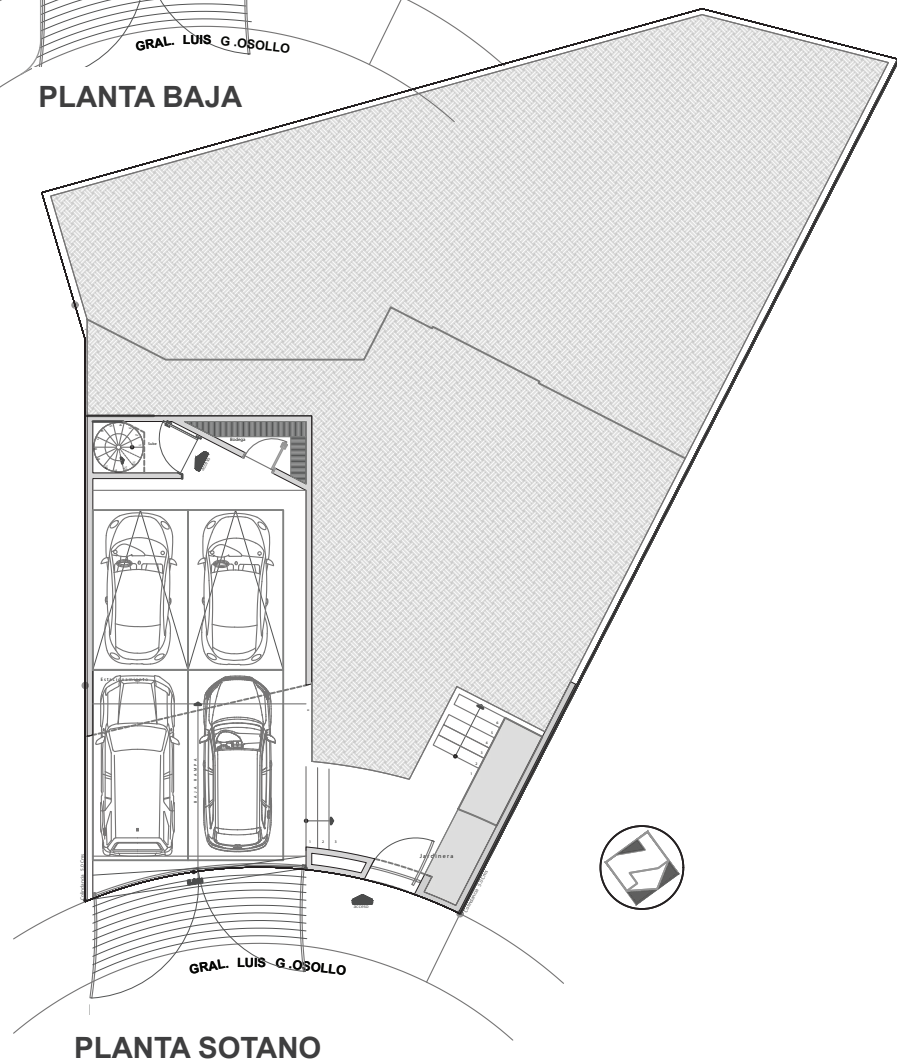

**EL LUGAR QUE
ESPERABAS
PARA VIVIR**

CASA LV7

6TA

**SECCIÓN
DE LOMAS VERDES
NAUCÁLPAN EDO / MX**

M | DMA
dmarq.mx

**VISTA A ZONA FEDERAL ARBOLADA
CALLE PRIVADA CON ACCESO
CONTROLADO
SEGURIDAD 24 / 7**

Ubicada a 10 minutos
de Periférico por
**Av. Super Lomas
Verdes.**

CASA LV7

PLANTAS ARQUITECTÓNICAS 4 NIVELES

DOBLE ALTURA
JARDÍN
BALCÓN
ESTANCIA
COMEDOR
COCINA CON
DESAYUNADOR
DESPENSA
3 RECAMARAS
PRINCIPAL CON
BAÑO VESTIDOR
ESTUDIO O 4TA
RECAMARA

Luis G Osollo Lote 7 Mz 13
Lomas Verdes / 6ta sección
Naucalpan Edo/Mx.

**TERRAZA
SALA DE TV
BAÑO DE VISITAS
ÁREA DE LAVADO
CUARTO Y BAÑO
DE SERVICIO
4 LUGARES DE
ESTACIONAMIENTO
BODEGA**

**TERRENO
332.50 M²
CONSTRUCCIÓN
383 M²**

PLANTA ALTA

PLANTA AZOTEA