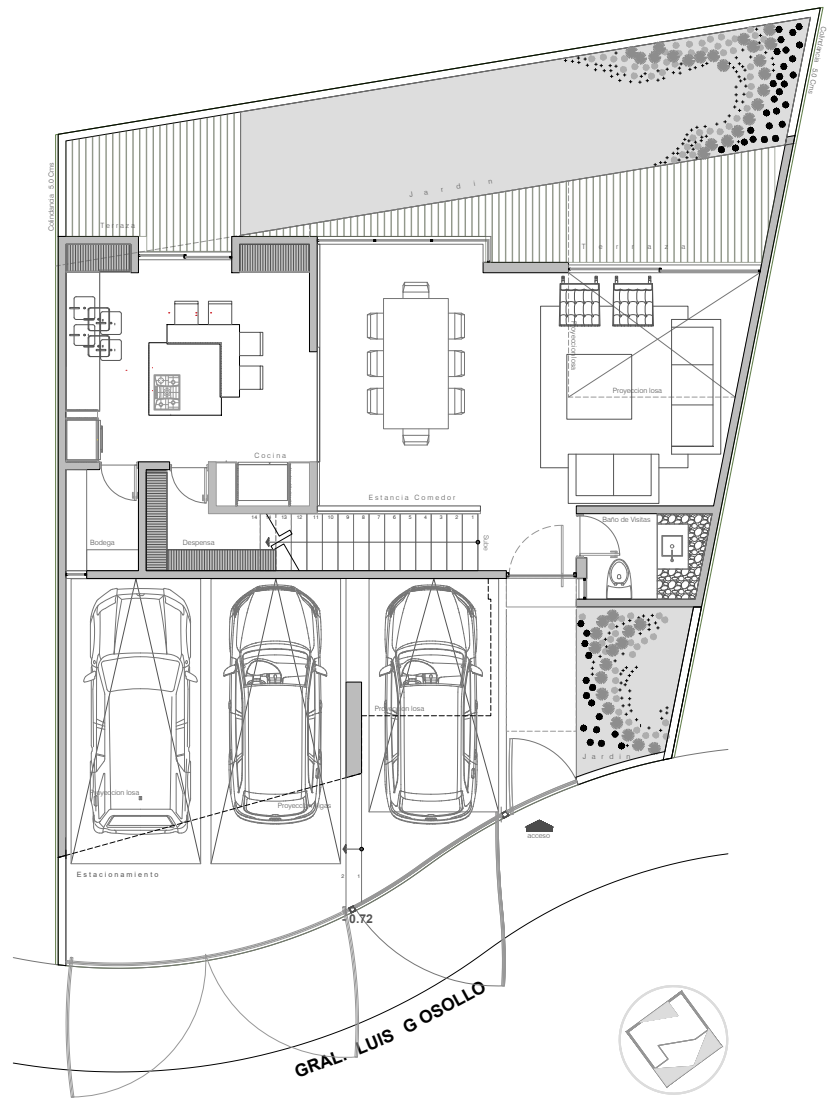

**EL LUGAR QUE
ESPERABAS
PARA VIVIR**

CASA LV 6

6TA

**SECCIÓN
DE LOMAS VERDES
NAUCÁLPAN EDO / MX**

M | DMA
dmarq.mx

**VISTA A ZONA FEDERAL ARBOLADA
CALLE PRIVADA CON ACCESO
CONTROLADO
SEGURIDAD 24 / 7**

Ubicada a 10 minutos
de Periférico por
**Av. Super Lomas
Verdes.**

CASA LV 6

PLANTAS ARQUITECTÓNICAS

3 NIVELES

**DOBLE ALTURA
JARDÍN
BALCÓN
ESTANCIA
COMEDOR
COCINA CON
DESAYUNADOR
DESPENSA
3 RECAMARAS
PRINCIPAL CON
BAÑO VESTIDOR**

PLANTA BAJA

Luis G Osollo Lote 6 Mz 13
Lomas Verdes / 6ta sección
Naucalpan Edo/Mx.

**TERRAZA
SALA DE TV
BAÑO DE VISITAS
ÁREA DE LAVADO
CUARTO Y BAÑO
DE SERVICIO
3 LUGARES DE
ESTACIONAMIENTO**

**TERRENO
205 M2
CONSTRUCCIÓN
278 M2**

PLANTA ALTA

PLANTA AZOTEA