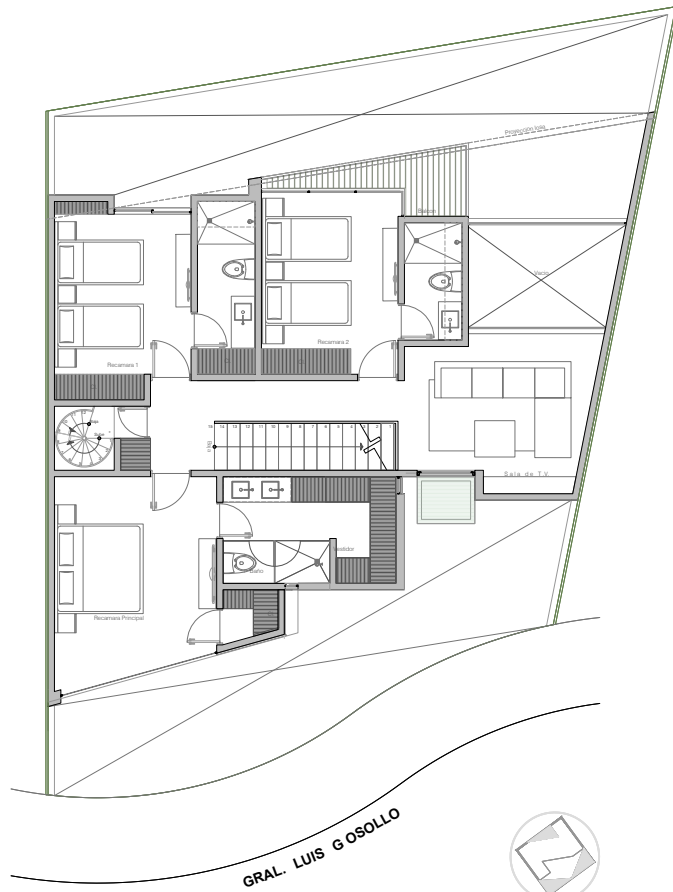

CASA LV 6

PLANTAS ARQUITECTÓNICAS

3 NIVELES

**DOBLE ALTURA
JARDÍN
BALCÓN
ESTANCIA
COMEDOR
COCINA CON
DESAYUNADOR
DESPENSA
3 RECAMARAS
PRINCIPAL CON
BAÑO VESTIDOR**

PLANTA BAJA

Luis G Osollo Lote 6 Mz 13
Lomas Verdes / 6ta sección
Naucalpan Edo/Mx.

**TERRAZA
SALA DE TV
BAÑO DE VISITAS
ÁREA DE LAVADO
CUARTO Y BAÑO
DE SERVICIO
3 LUGARES DE
ESTACIONAMIENTO**

**TERRENO
205 M2
CONSTRUCCIÓN
278 M2**

PLANTA ALTA

PLANTA AZOTEA