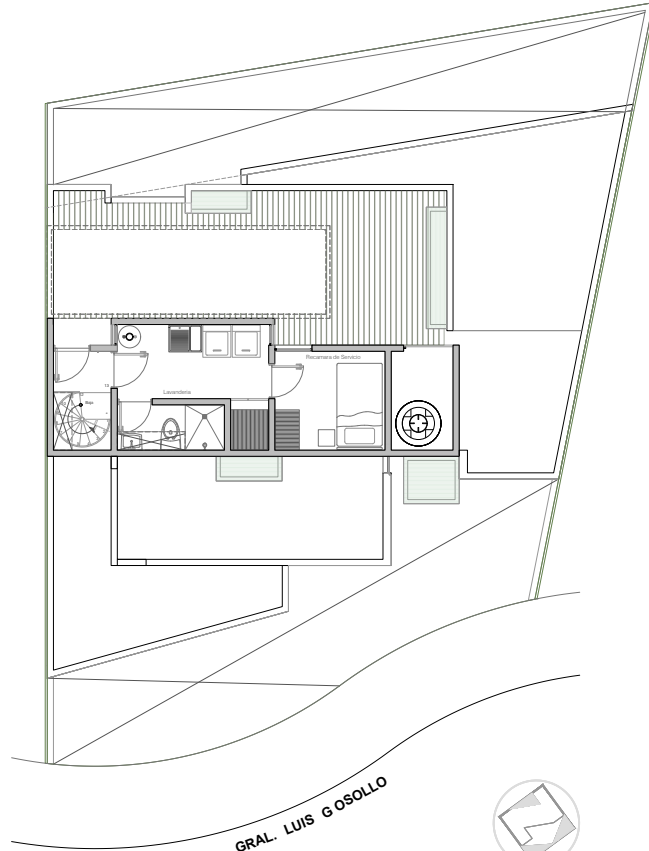

CASA LV 6

PLANTAS ARQUITECTÓNICAS

3 NIVELES

**DOBLE ALTURA
JARDÍN
BALCÓN
ESTANCIA
COMEDOR
COCINA CON
DESAYUNADOR
DESPENSA
3 RECAMARAS
PRINCIPAL CON
BAÑO VESTIDOR**

PLANTA BAJA

Luis G Osollo Lote 6 Mz 13
Lomas Verdes / 6ta sección
Naucalpan Edo/Mx.

**TERRAZA
SALA DE TV
BAÑO DE VISITAS
ÁREA DE LAVADO
CUARTO Y BAÑO
DE SERVICIO
3 LUGARES DE
ESTACIONAMIENTO**

**TERRENO
205 M2
CONSTRUCCIÓN
278 M2**

PLANTA ALTA

PLANTA AZOTEA